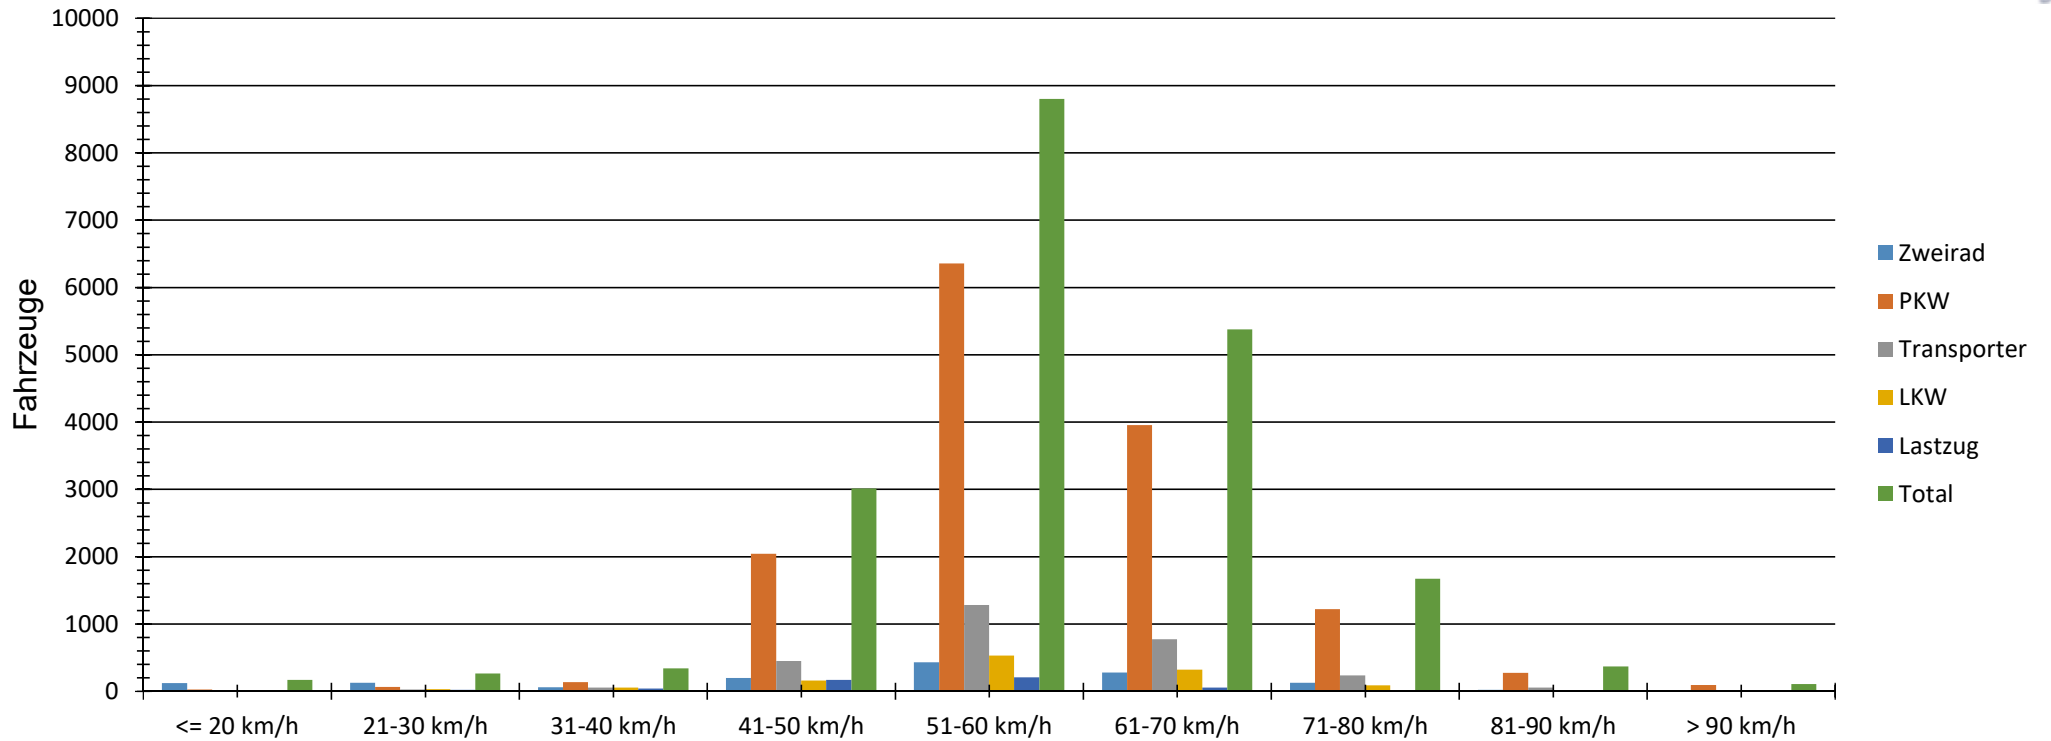

Verteilung Geschwindigkeit

Auswertezeit	Mittwoch, 18. Mai 2022,10:00 - Mittwoch, 8. Juni 2022,13:00		
Tempolimit	50 km/h	Anzahl	V85 [km/h]
		Zweirad	1353
		PKW	14157
		Transporter	2885
		LKW	1204
		Lastzug	502
Fahrtrichtung	Beide Richtungen	Total	20101
Bearbeiter:	Matthias Albrecht		
Kommentar:	Ortsausgang		
Messort:	Herrieden Richtung Hohenberg		
Ankommende Fahrzeuge Richtung:	Herrieden		
Abfahrende Fahrzeuge Richtung:	Hohenberg		